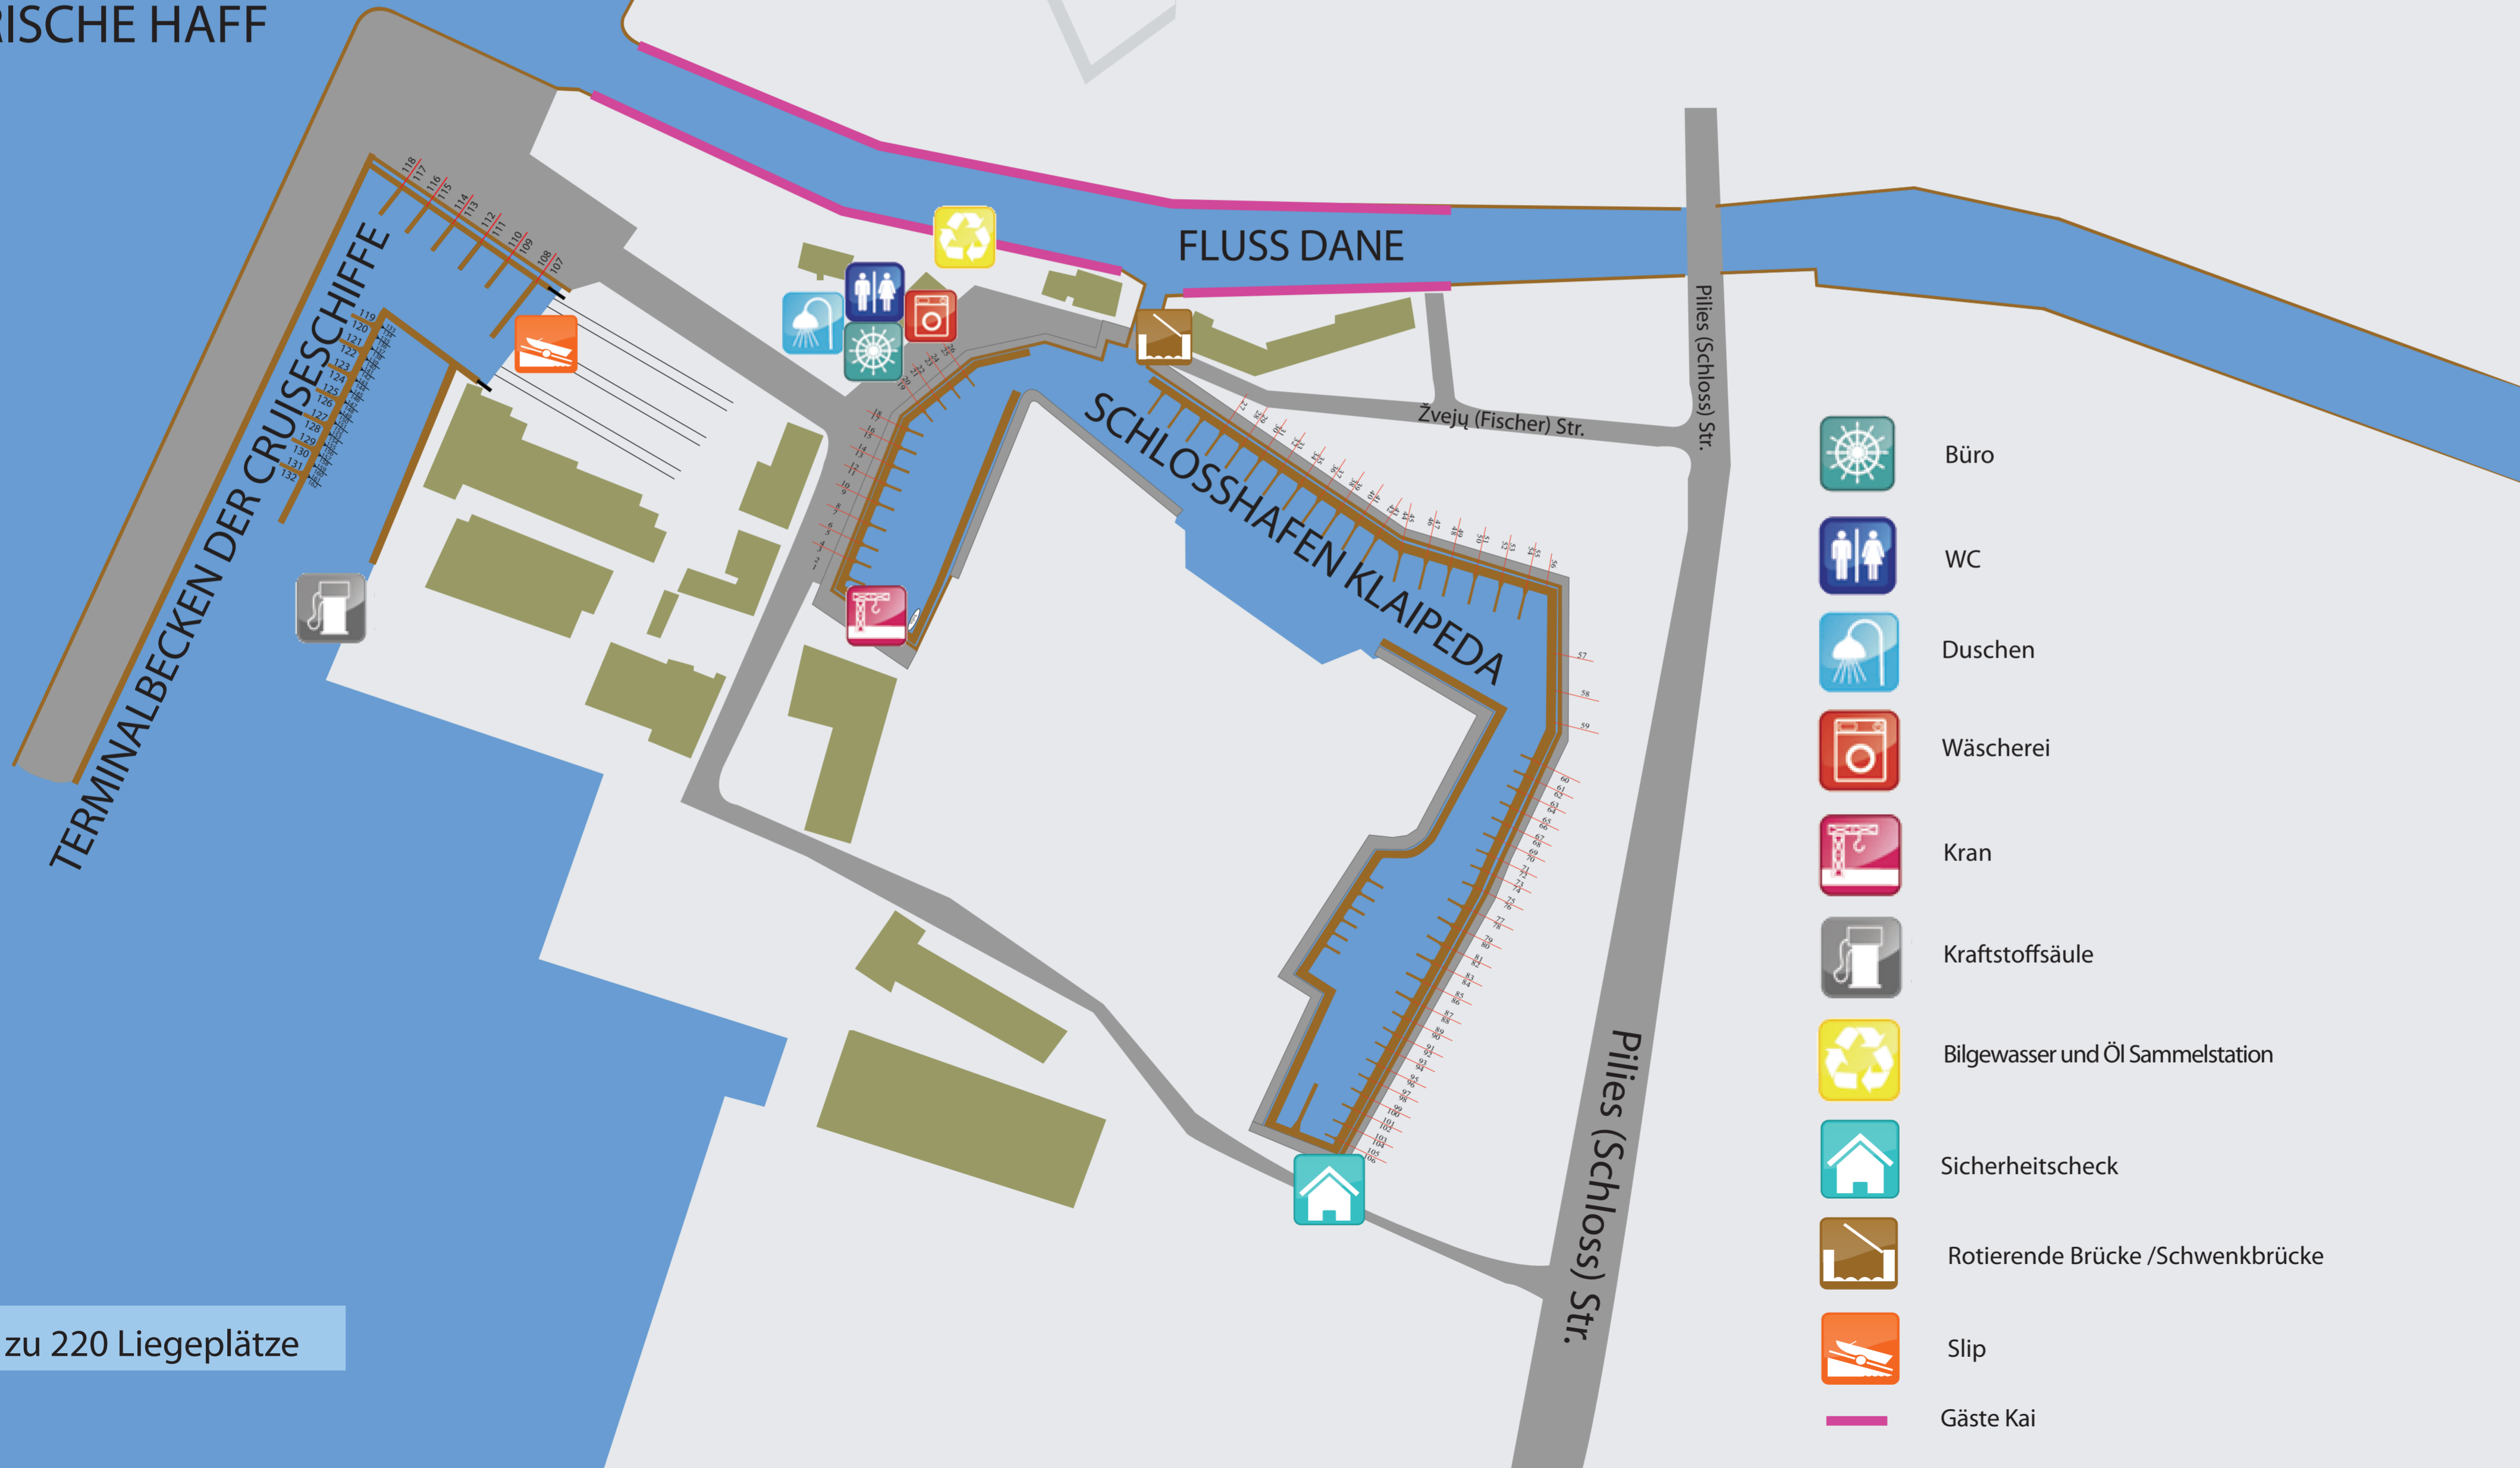

KURISCHE HAFF

SCHLOSSHAFEN KLAIPEDA

C A S T L E H A R B O U R

-  Büro
-  WC
-  Duschen
-  Wäscherei
-  Kran
-  Kraftstoffsäule
-  Bilgewasser und Öl Sammelstation
-  Sicherheitscheck
-  Rotierende Brücke /Schwenkbrücke
-  Slip
-  Gäste Kai

bis zu 220 Liegeplätze